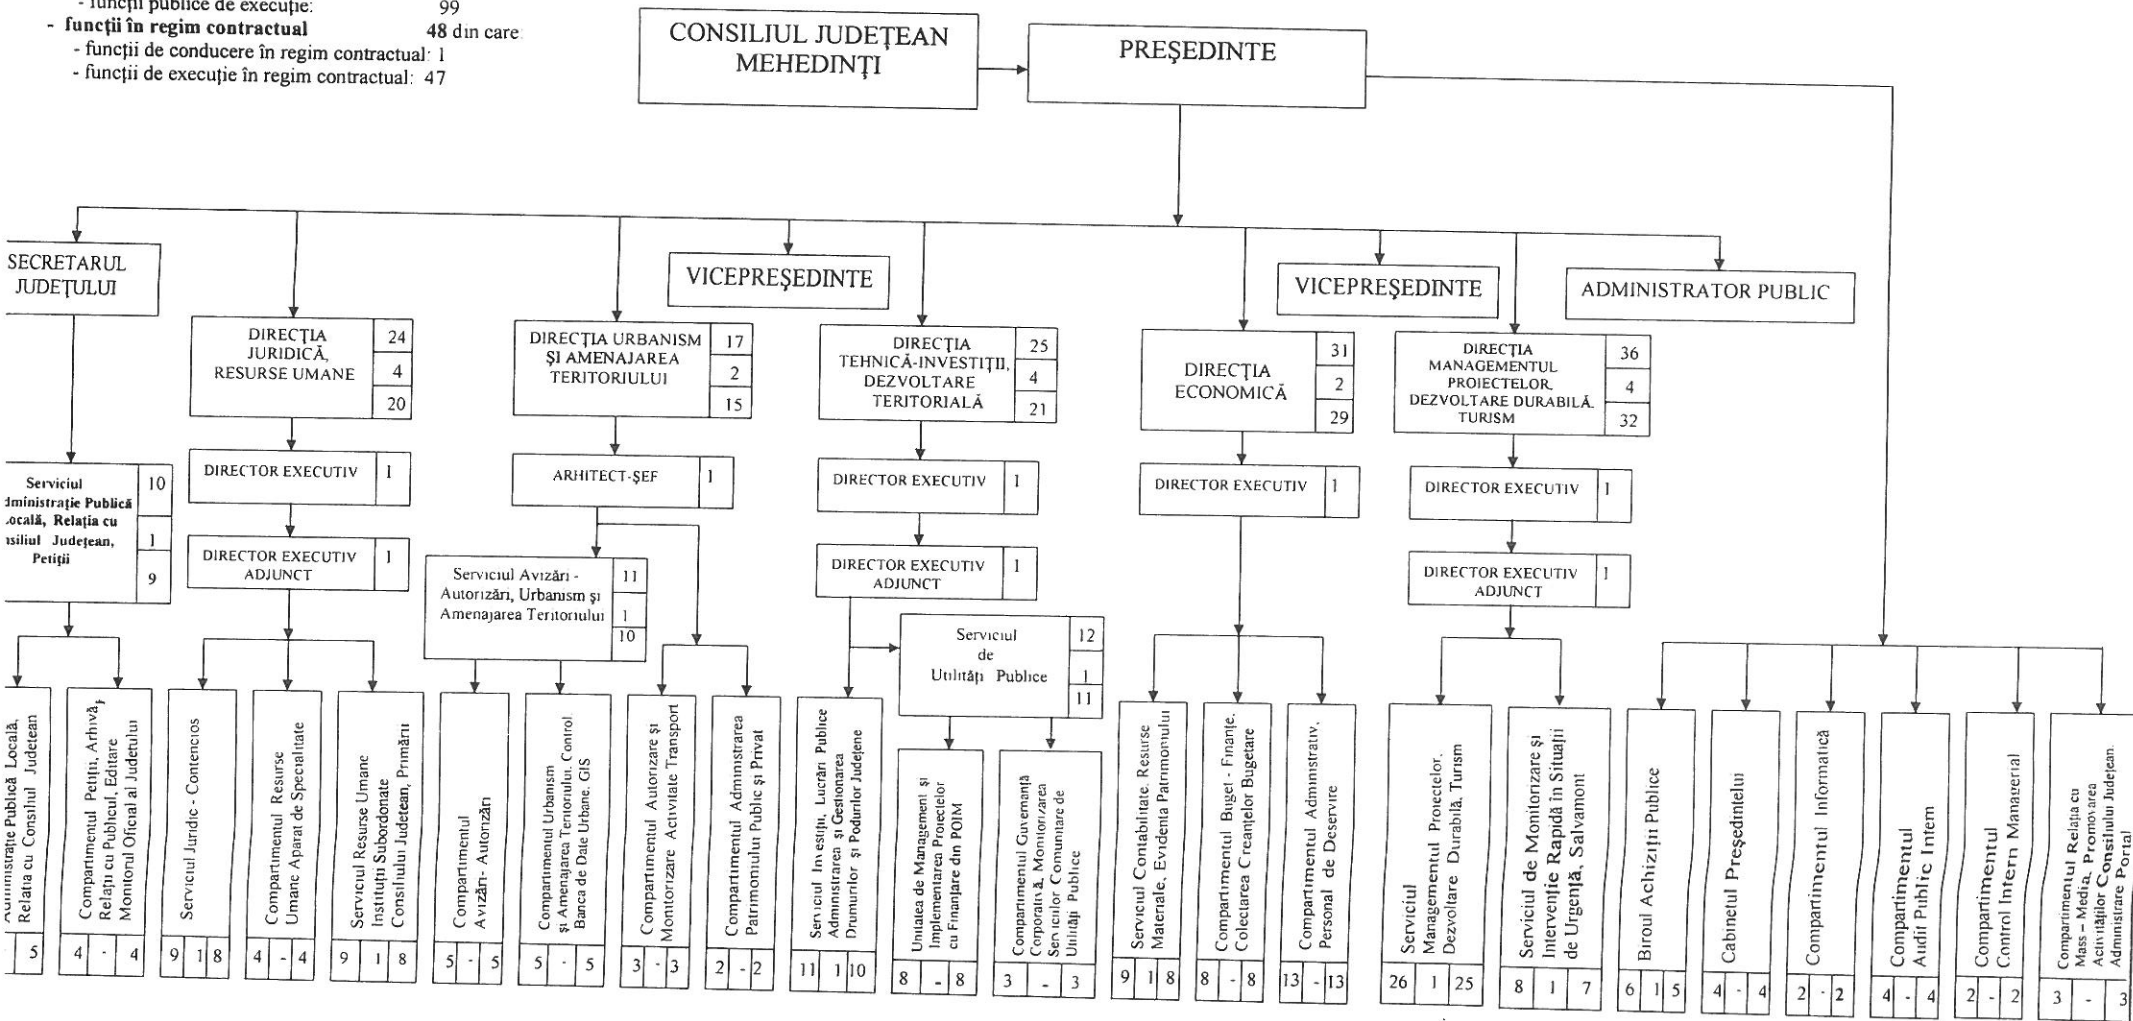

- Total posturi: 169 din care:
- de demnitate publică 3
 - administrator public 1
 - aparat de specialitate 165 din care
 - funcții publice 117 din care
 - secretar al județului 1
 - funcții publice de conducere 17
 - funcții publice de execuție 99
 - funcții în regim contractual 48 din care
 - funcții de conducere în regim contractual: 1
 - funcții de execuție în regim contractual: 47

ORGANIGRAMA

APARATULUI DE SPECIALITATE AL CONSILIULUI JUDEȚEAN MEHEDINȚI

Anexa nr. 1 la H.C.J.Mh. nr. 34 /2017

PREȘEDINTE,

Av. ALADIN GIGI GEORGESCU

DIRECTOR EXECUTIV ADJUNCT,

Jr. ȘOCÎTE SILVIA